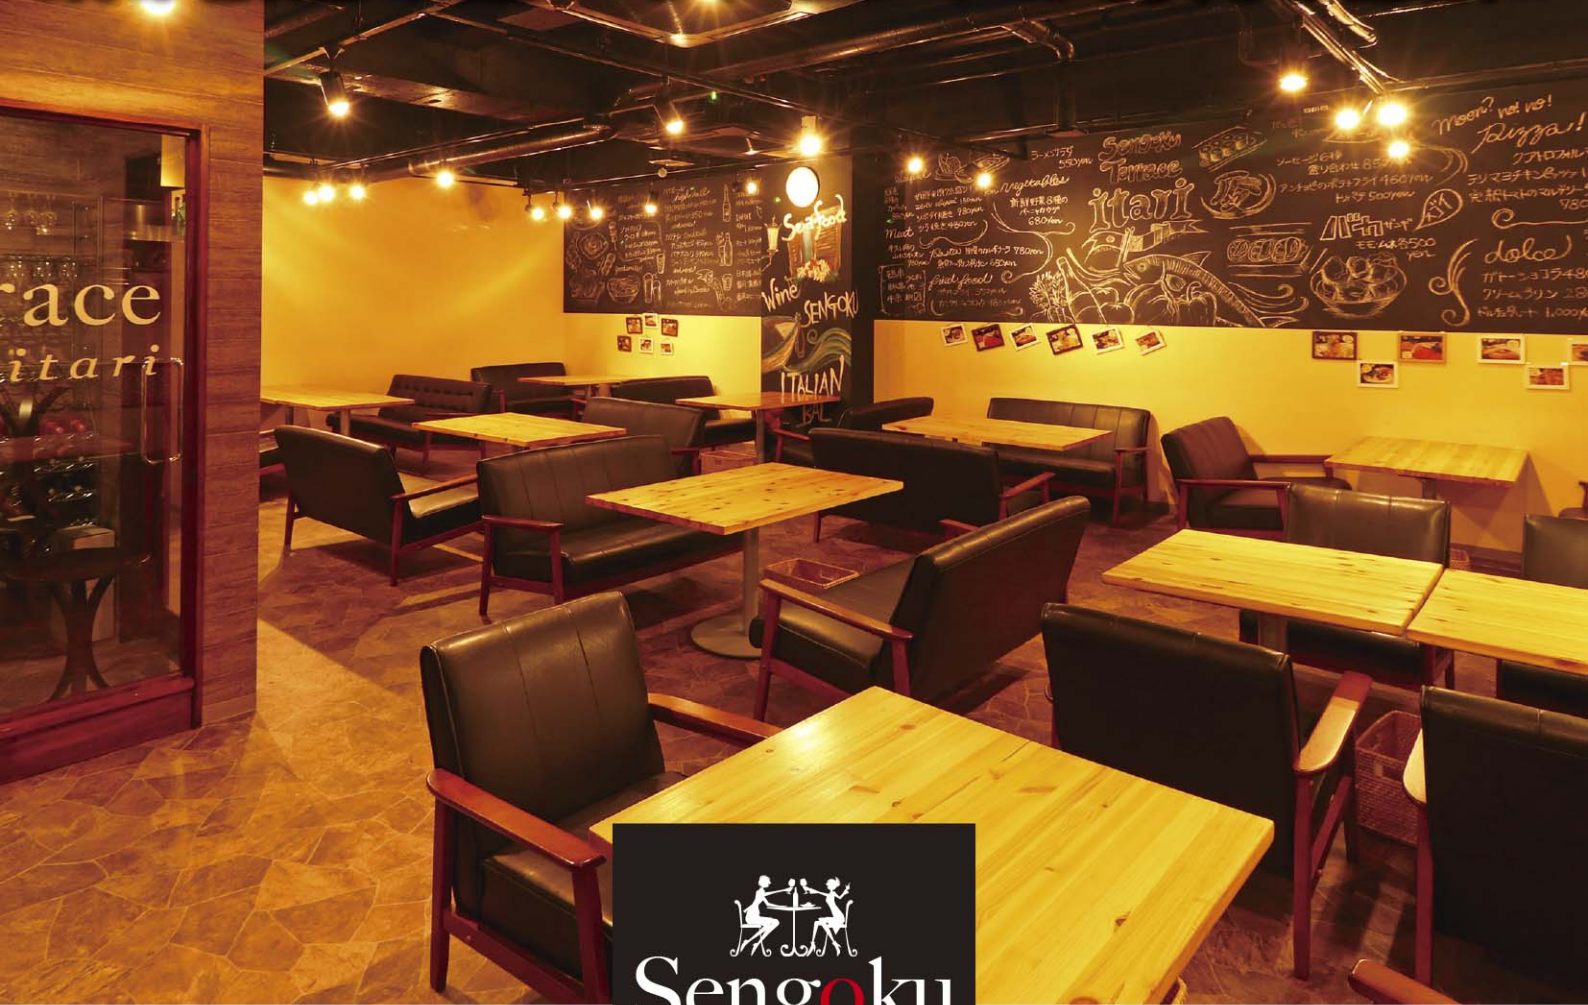

飲み放題の選べるドリンクは約100種類!!

～センゴク・テラス イタリ～

2名様より
OK!!

飲み放題プラン

月・火・水・木 曜日は **3時間** お一人様 **1,500**円〔税別〕

週末の **金・土** 曜日は **2時間** お一人様 **1,680**円〔税別〕

祝日の前の日は、2時間1,680円〔税別〕となります。

※2名様よりご利用いただけます。※お一人様1品以上のフードオーダーに限らせていただきます。※ラストオーダーは20分前となります。